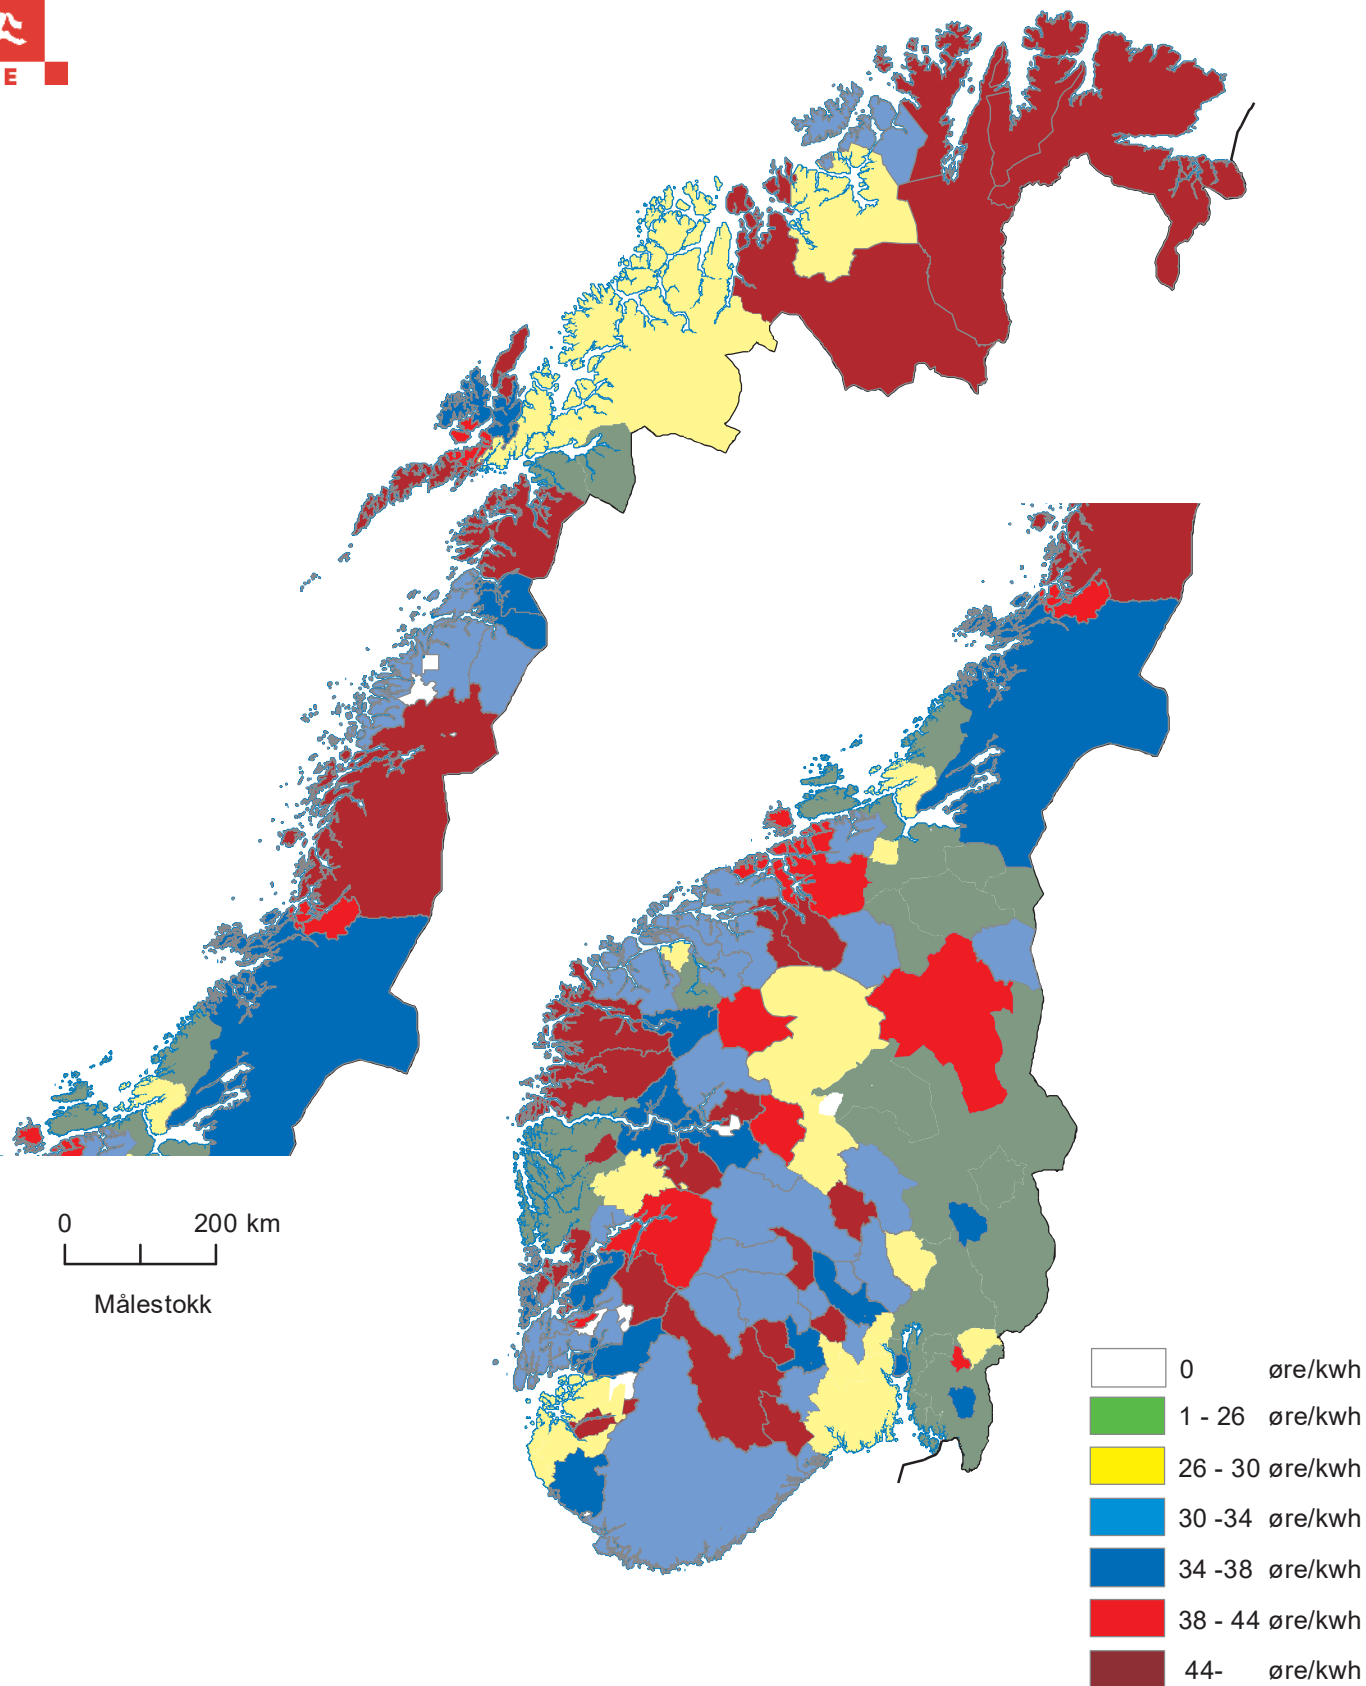

Husholdningstariffer 2018

Grunnlag: Statens kartverk N1000
Temadata og utforming: NVE-H avd.-HG

Prisene er basert på data fra nettselskapene. Alle priser er ekskl. mva og ekskl. forbrukeravgift.