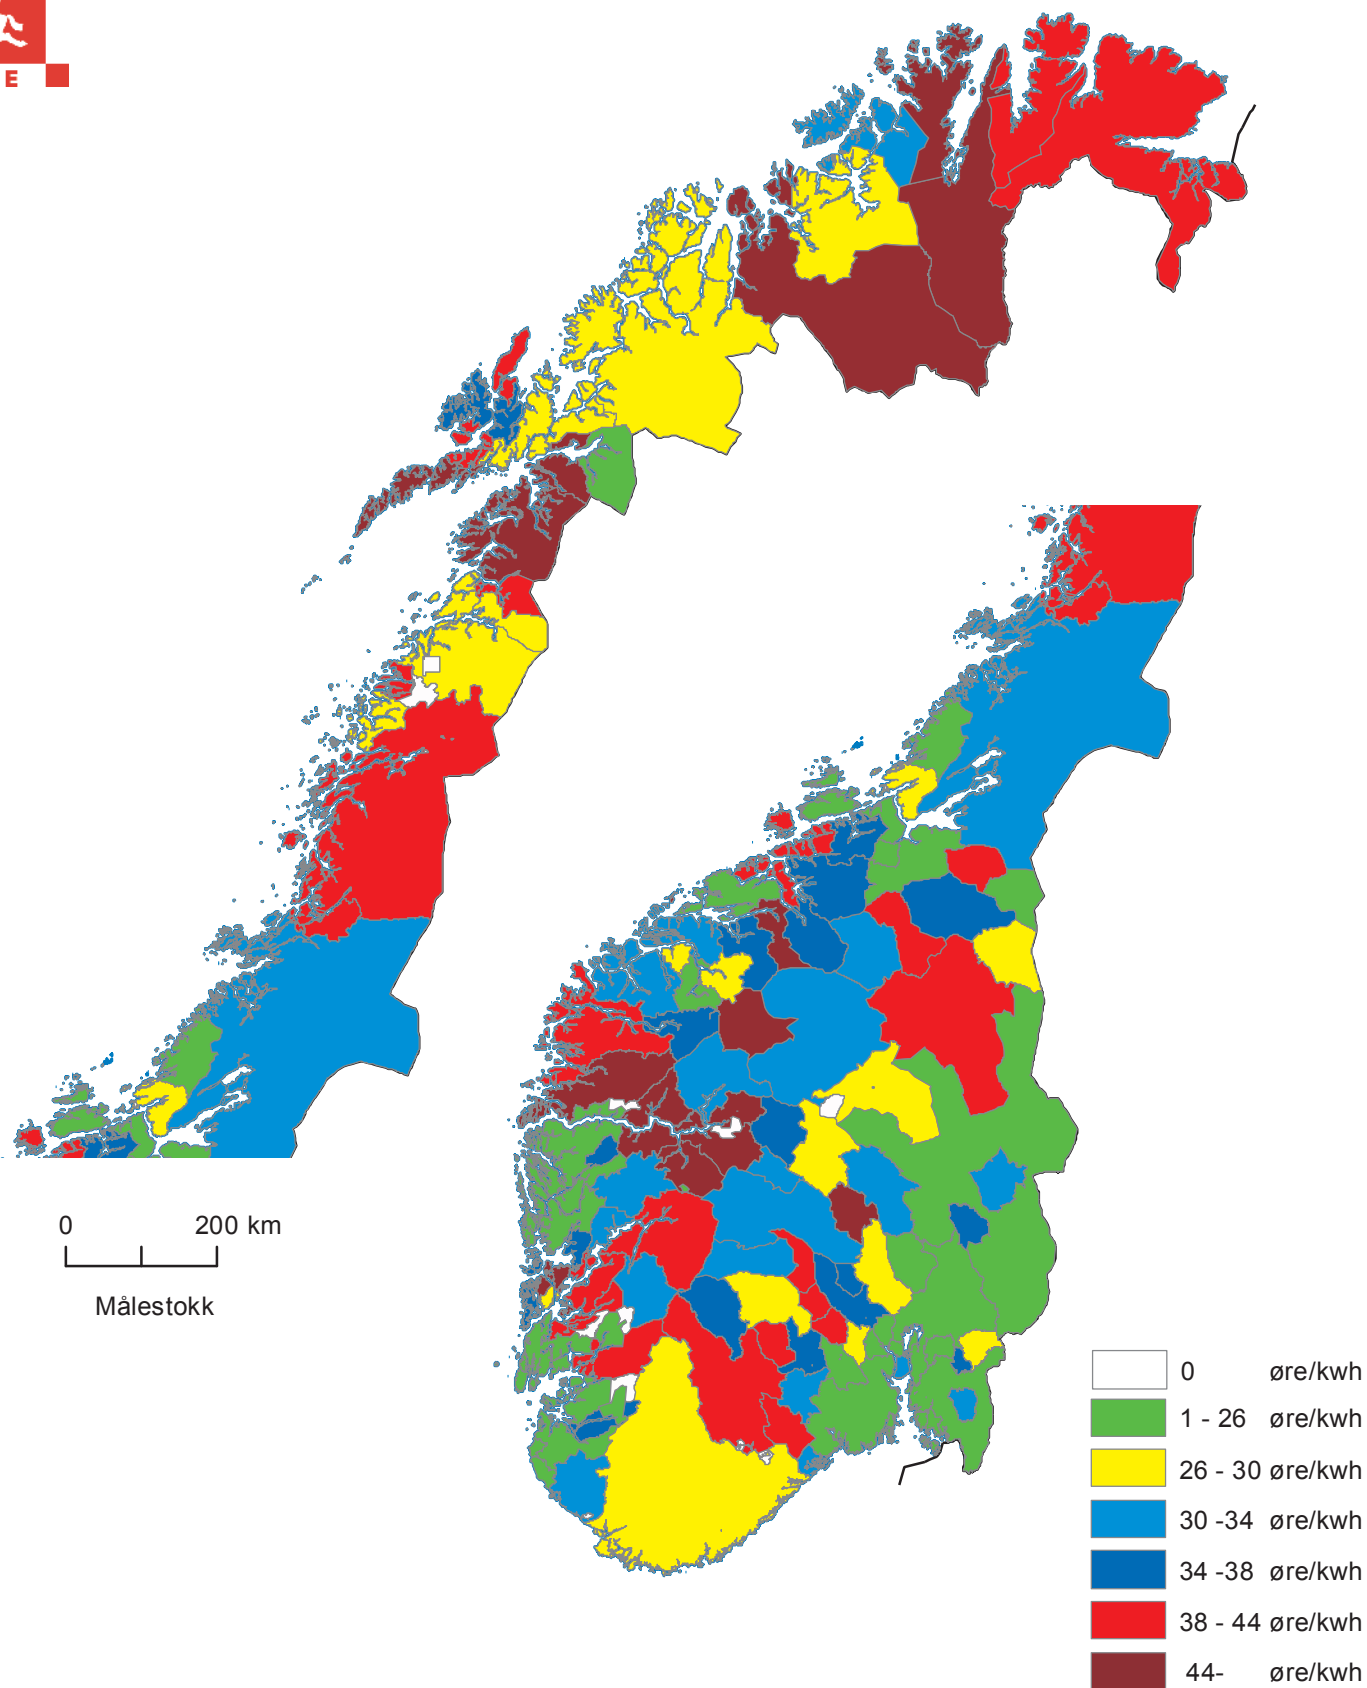

# Husholdningstariffer 2016

Grunnlag: Statens kartverk N1000  
Temadata og utforming: NVE-H avd.-HG

Prisene er basert på data fra nettselskapene for kunder med årsforbruk på 20 000 kWh. Alle priser er ekskl. mva og ekskl. forbrukeravgift.